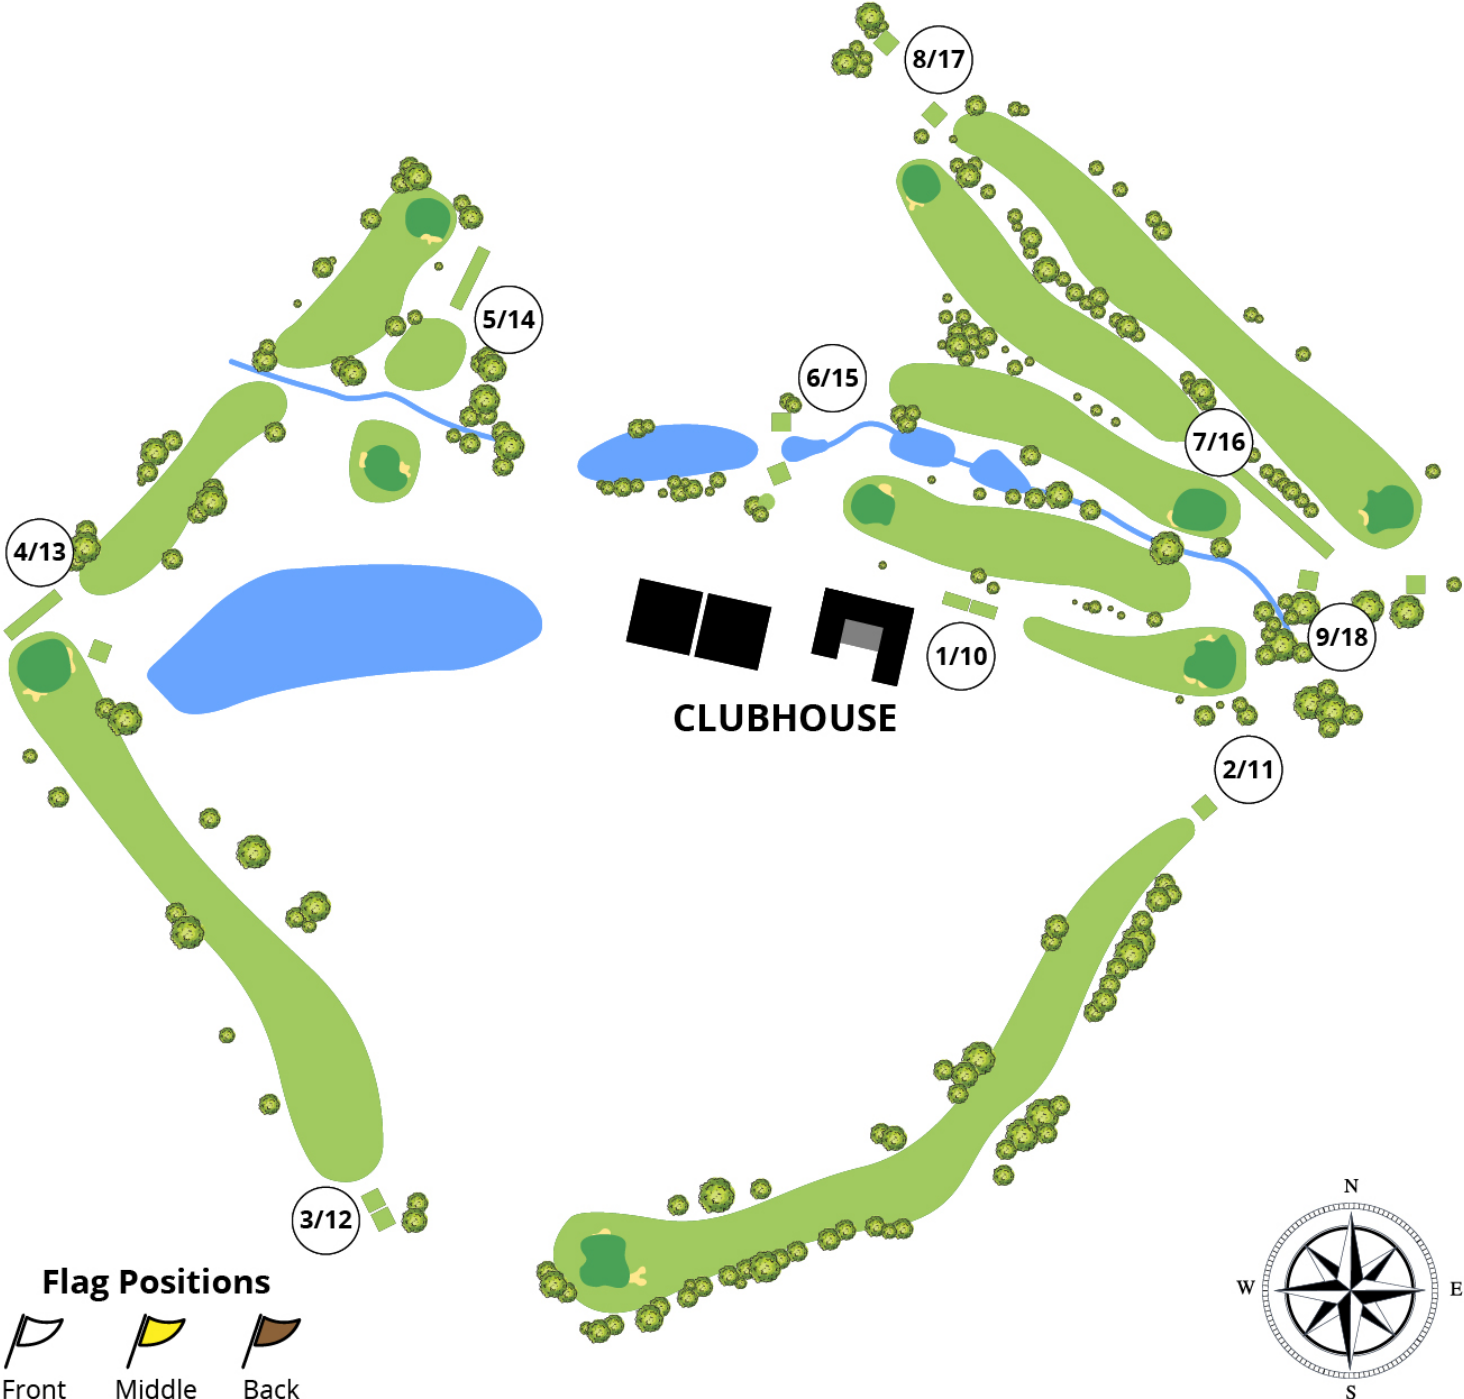

Helderberg Village - Course Layout

Flag Positions

-  Front
-  Middle
-  Back

Hole	Par	Stroke	Meters	Meters
1	3	11	155	139
2	5	7	446	394
3	4	5	372	343
4	4	1	346	325
5	3	15	138	115
6	4	13	259	248
7	4	17	302	238
8	4	3	346	277
9	4	9	320	282
Out	35		2684	2361

Hole	Par	Stroke	Meters	Meters
10	3	10	163	143
11	4	2	396	311
12	4	6	357	330
13	4	4	324	321
14	3	8	150	138
15	4	16	260	202
16	4	14	315	264
17	5	18	394	338
18	4	12	306	260
In	35		2665	2307
Out	35		2684	2361
Total	70		5349	4668